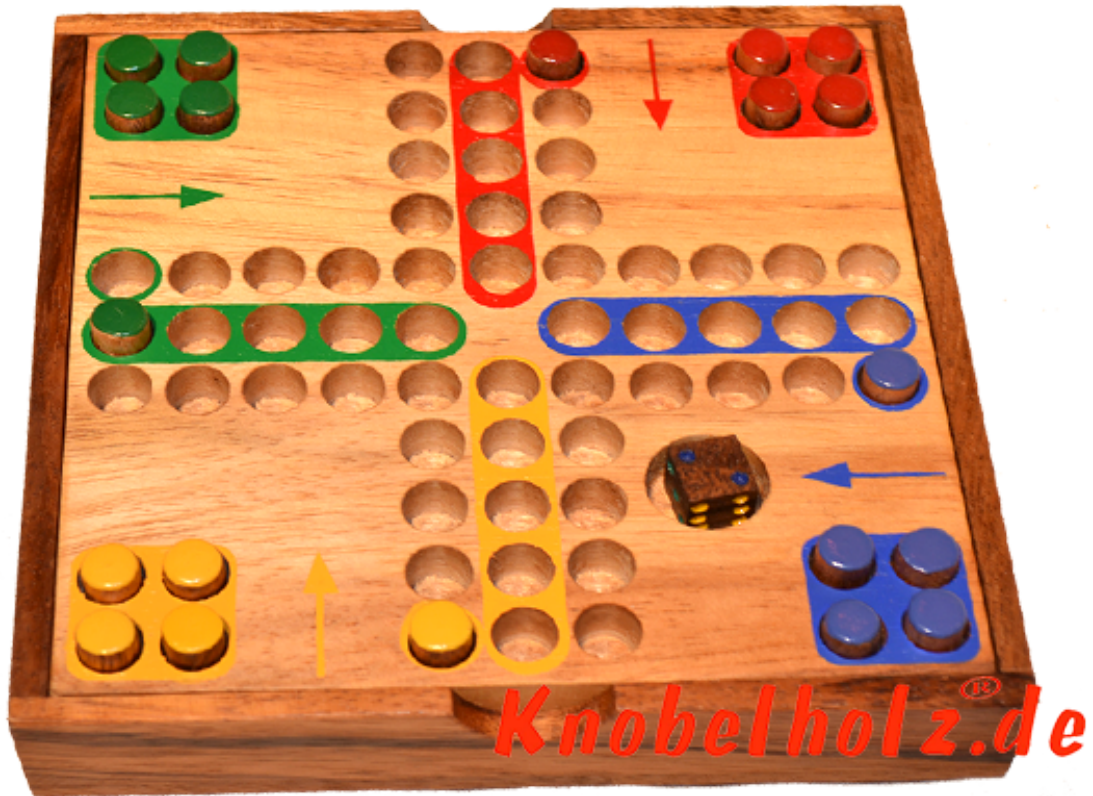

Ludjamgo 6 und nach Haus Würfelspiel Box mit Stiften

Ludjamgo 6 und nach Haus Würfelspiel Box mit Stiften Reisevariante mit der ganzen Familie in Maßen 13,8 x 13,8 x 3,2 cm, ludo pins samango wooden game

Ludjamgo 6 und nach Haus Würfelspiel Box mit Stiften für Kinder und die ganze Familie. Jeder bekommt vier Spielfiguren einer Farbe und versucht durch würfeln mit einer 6 aus der Startposition zu kommen um durch weiteres würfeln seine 4 Figuren den Weg einmal rund herum in das Haus seiner Farbe zu bringen. Würfelspiel Familienspiel eine mini Reisevariante des Erfolgsspiels für 4 Reisende Spieler....