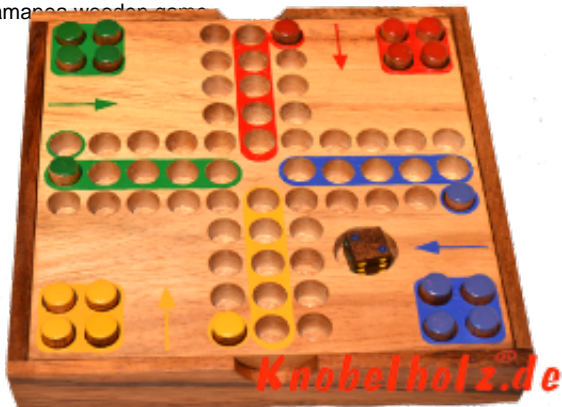

Ludjamgo 6 und nach Haus Würfelspiel Box mit Stiften

Ludjamgo 6 und nach Haus Würfelspiel Box mit Stiften Reisevariante mit der ganzen Familie in Maßen 13,8 x 13,8 x 3,2 cm, ludo pins samango wooden game

Ludjamgo 6 und nach Haus Würfelspiel Box mit Stiften für Kinder und die ganze Familie. Jeder bekommt vier Spielfiguren einer Farbe und versucht durch würfeln mit einer 6 aus der Startposition zu kommen um durch weiteres würfeln seine 4 Figuren den Weg einmal rund herum in das Haus seiner Farbe zu bringen. Würfelspiel Familienspiel eine mini Reisevariante des Erfolgsspiels für 4 Reisende Spieler....